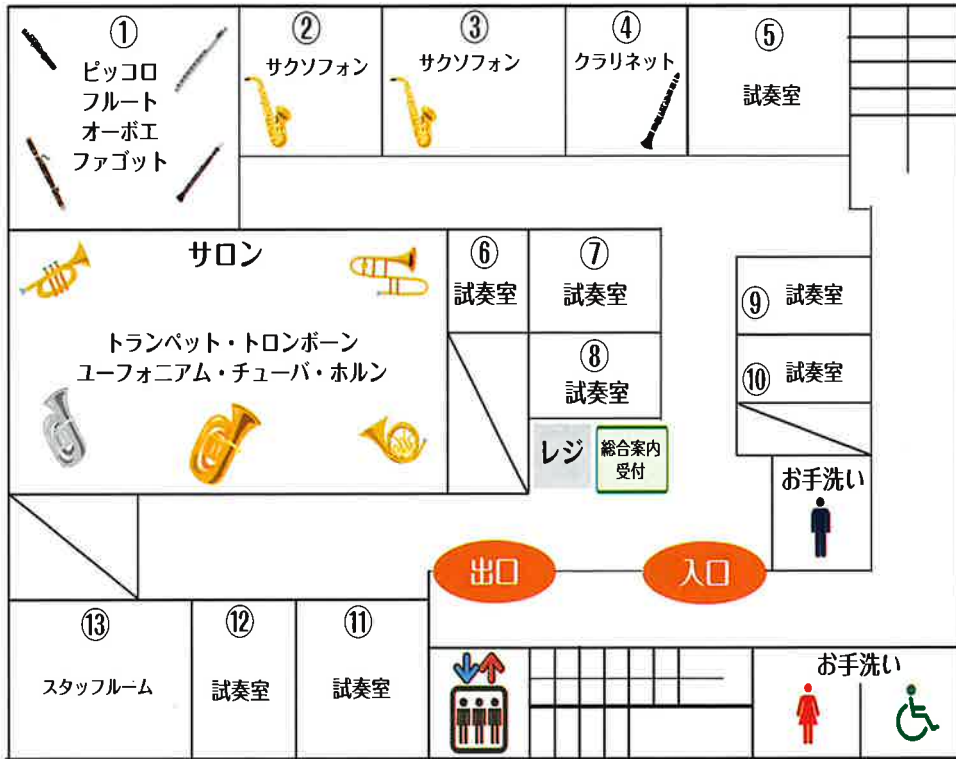

## チューバ

\*記載以外の機種や他ブランドもお取り扱いがございます。試奏をご希望の方はお気軽にお問い合わせください。

B&S	イーストマン
BS796-1 ¥1,100,000	EBC832S ¥1,518,000
BS795-2 ¥1,650,000	EBC834S ¥1,793,000
GR51 ¥1,791,900	EBC836S ¥2,189,000

### サンリツ楽器SNS情報

大サンリツ楽器祭の展示楽器情報をSNSにて発信中!! フォロー&いいね! お願いします!

フロアマップ 510ビル3F

※当日、展示ブースが変更になる場合があります。ご了承ください。

【仙台市営地下鉄南北線】  
 広瀬通駅より徒歩2分  
 勾当台公園駅より徒歩4分  
 【仙台市営バス】  
 商工会議所前より徒歩2分  
 【JR】  
 JR仙台駅より徒歩15分

【自動車】  
 専用駐車場がございませんので、  
 近隣の駐車場をご利用ください。